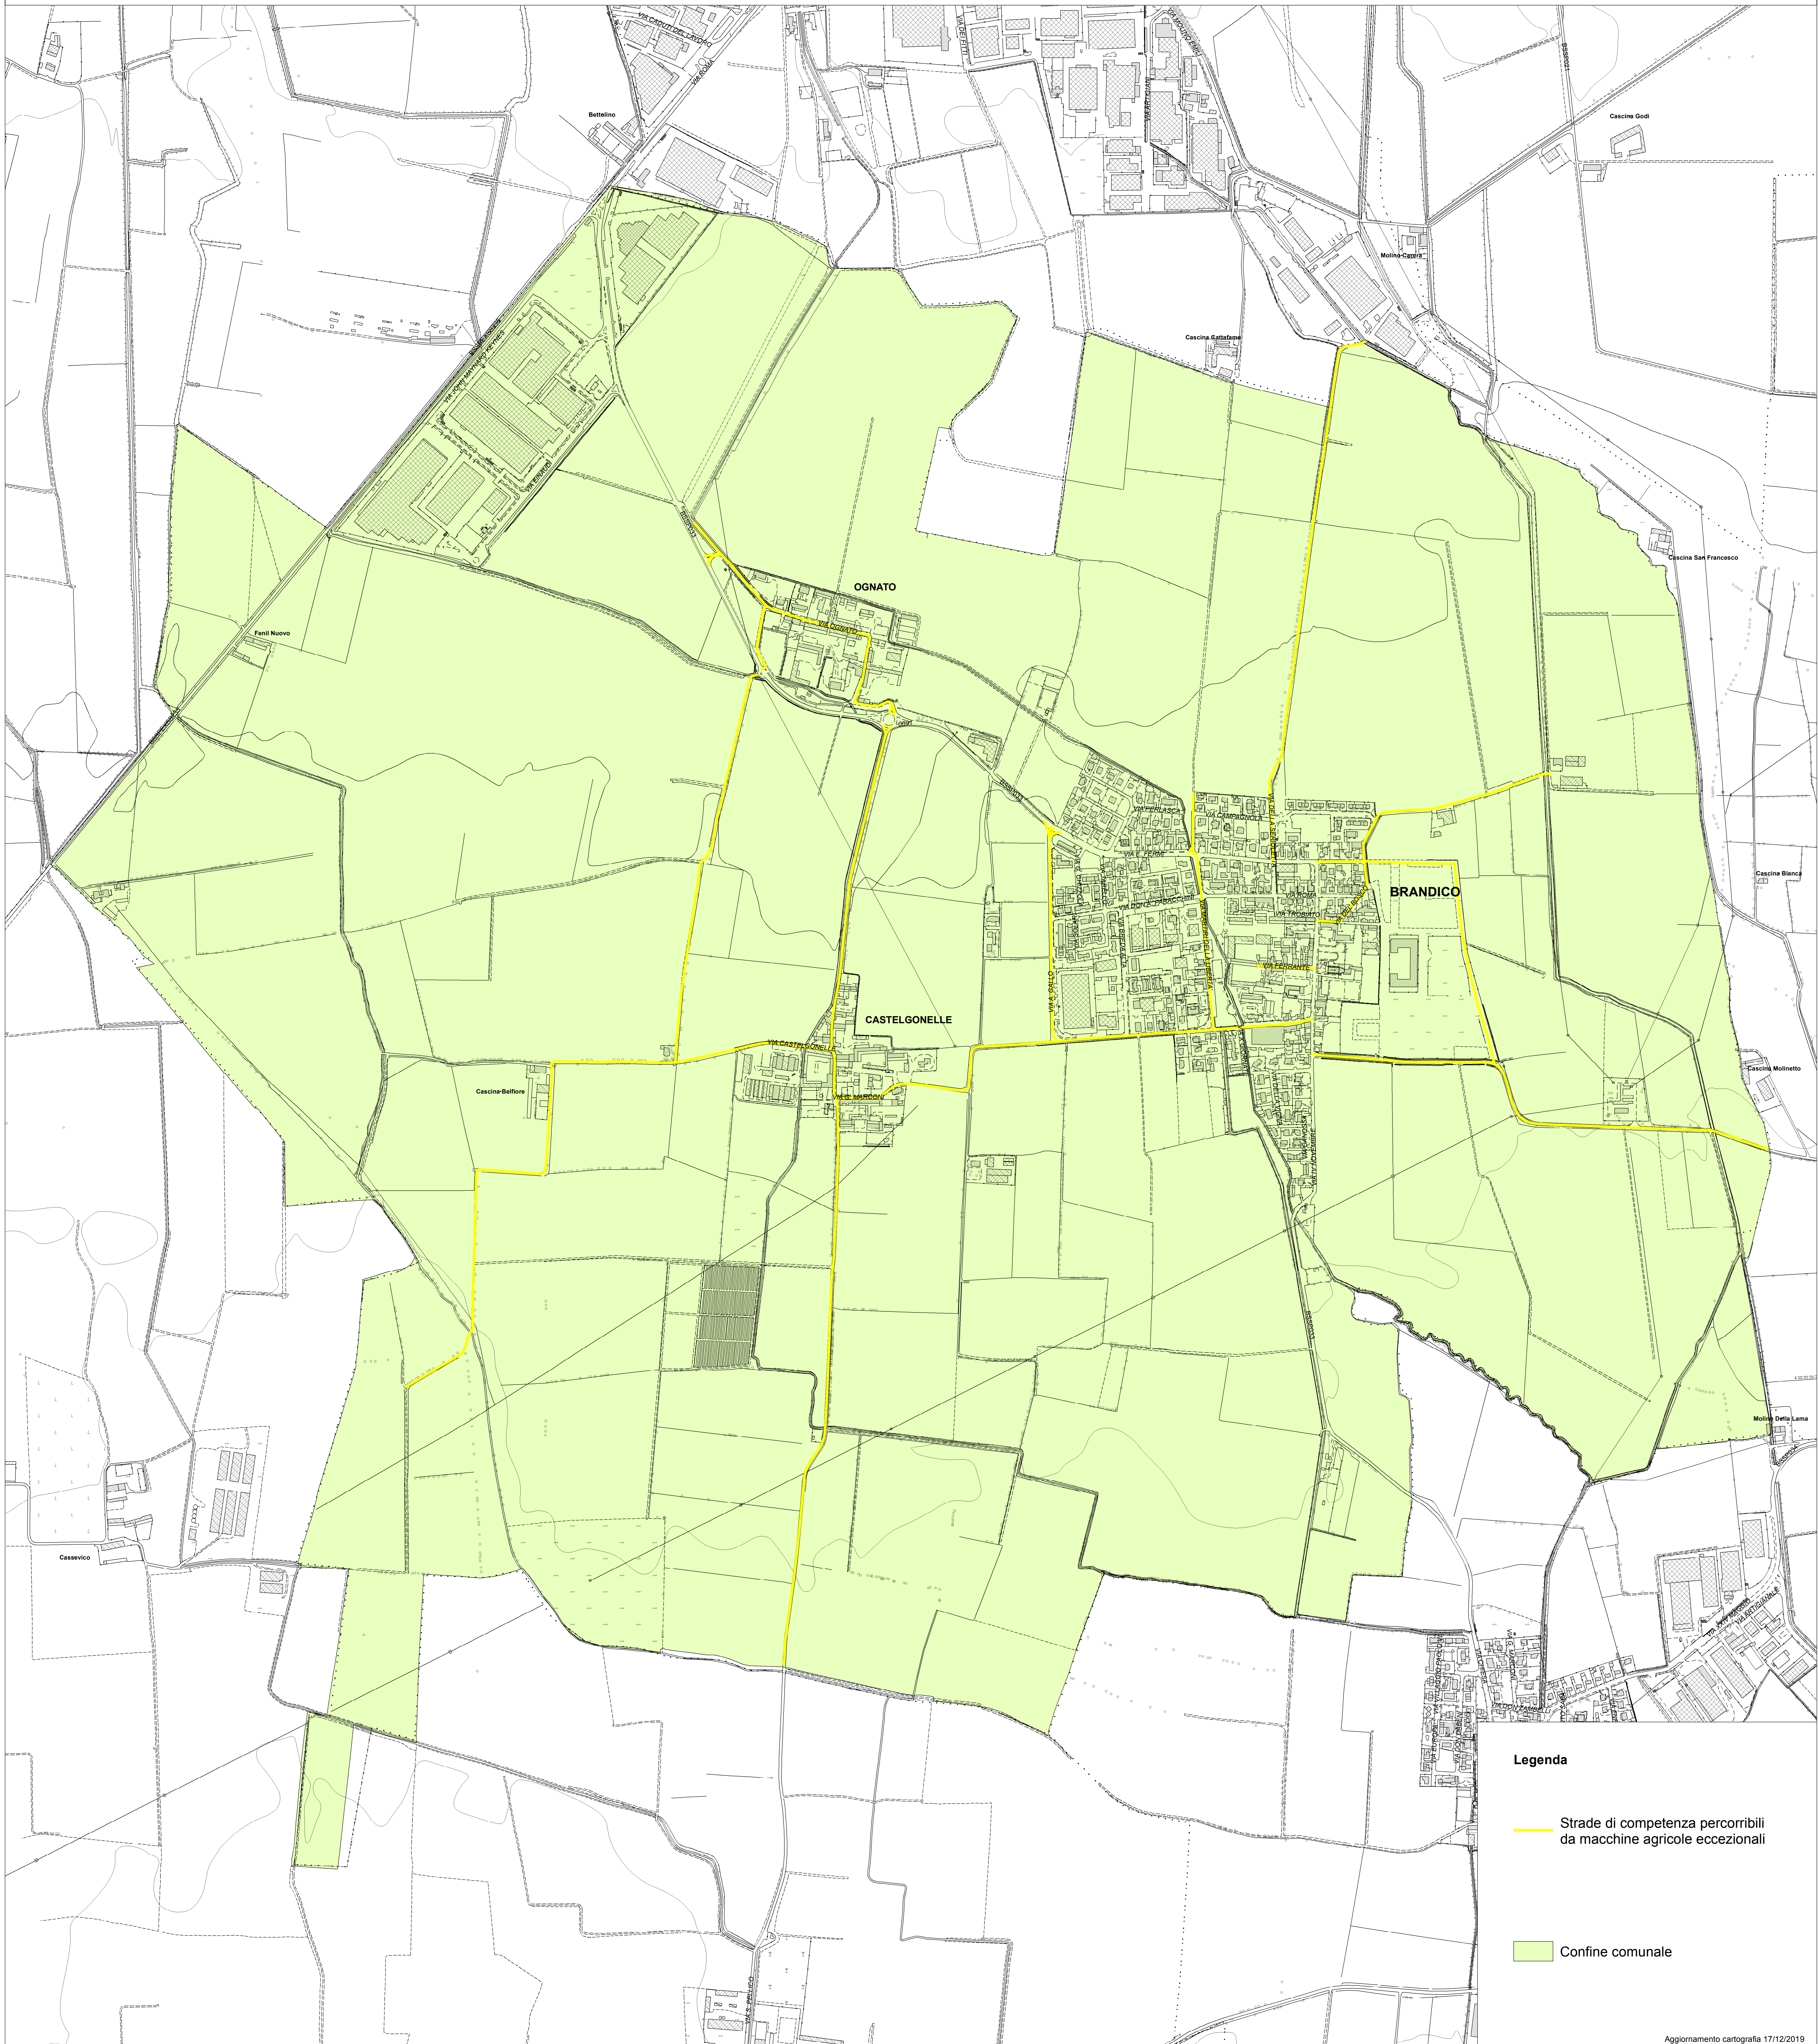

# COMUNE DI BRANDICO

Cartografia degli itinerari percorribili per i veicoli eccezionali e i trasporti in condizione di eccezionalità - L.R. 6/2012 art.42

## L. - Macchine agricole eccezionali

### Legenda

— Strade di competenza percorribili da macchine agricole eccezionali

■ Confine comunale